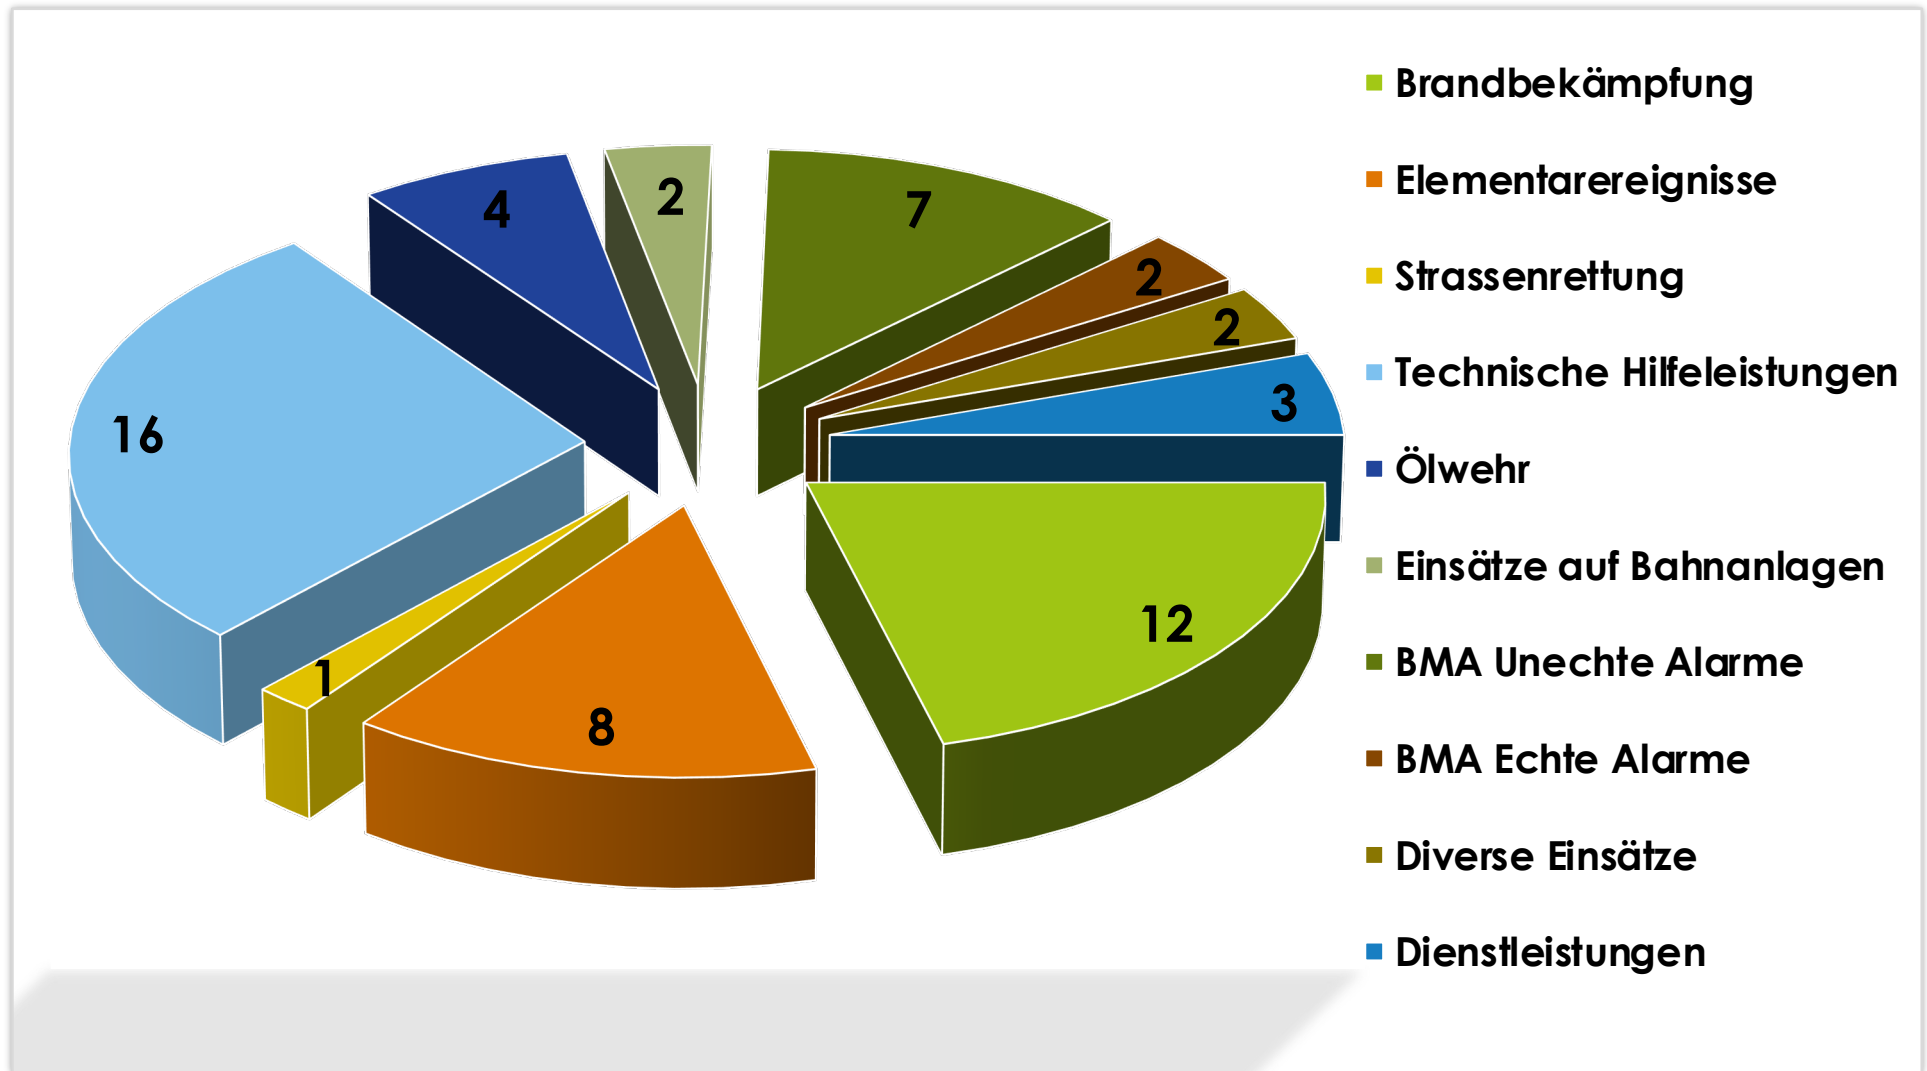

- Auswertung: Einsätze 2005 - 2018

- Auswertung: Einsätze 2018

	Montag	Dienstag	Mittwoch	Donnerstag	Freitag	Samstag	Sonntag	Total
Brandfall	1	3	1	1	2	3	1	12
Elementarereignisse	1		2	2	1	1	1	8
Technische Hilfeleistungen	2	1	4	3	3	3		16
Ölwehr / Chemiewehr	2			1		1		4
BMA unechte Alarme	2	2			2	1		7
BMA echte Alarme		1			1			2
Einsatz auf Bahnanlagen	1	1						2
Diverse Einsätze		1			1			2
Strassenrettungen		1						1
Dienstleistungen		2		1				3
Total Einsätze	9	12	7	8	10	9	2	57

- Einsatzstatistik 2018 Wochentage

Jahr																								Total
2010						1					1													2
2011	1							1			1	5	2	3	2	5	5		2					27
2012	3	2	2	2		1	1	1	1		3	1	1	1	2	2	3	2	2	2	2	2	2	36
2013		1	1		1	2	1		1	1	7	1	1	1	1	2	2	2	4	4	1	1		35
2014	1					1	2	2	2	2		4	1	1	1	6	1	2	3		1	1		31
2015	2		2	1		3		2	3	1	2	4	2	1	1		2	1	7	4		1	1	40
2016	1	1				1	1	3		1	6	3	2	2		2		2		3	1		1	30
2017		2	3	2			3		1	3	2	4	2	5	4	1	2	6	1	2	2	3	1	49
2018	1	1				1	4	6	1	3	2	1	9	1	1	6	2	7	5		2	2	2	57

- Einsatzstatistik 2018 nach Tageszeiten